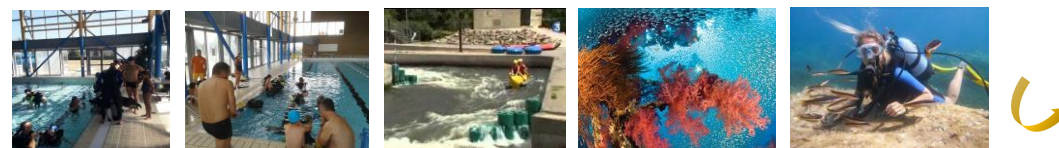

**Ouverture de
la piscine au club :**
Lundi – 20h00 / 21h00
Mercredi – 19h45 / 21h00
Samedi – 18h00 / 19h30

Ouverture du local
(sous la salle d'armes)
Mercredi – 19h00 / 19h40
Samedi – 17h30 / 18h00

Toutes les infos sur notre site internet :
www.berryplongee.fr

Réalisation : club Berry Plongée : association loi1901 / images libres de droits