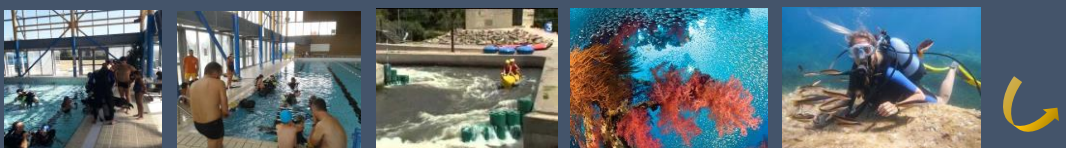

**Ouverture de
la piscine au club :**
Lundi – 20h00 / 21h00
Mercredi – 19h45 / 21h00
Samedi – 18h00 / 19h30

Ouverture du local
(sous la salle d'armes)
Mercredi – 19h00 / 19h40
Samedi – 17h30 / 18h00

Toutes les infos sur notre site internet :
www.berryplongee.fr

Réalisation : club Berry Plongée : association loi1901 / images libres de droits